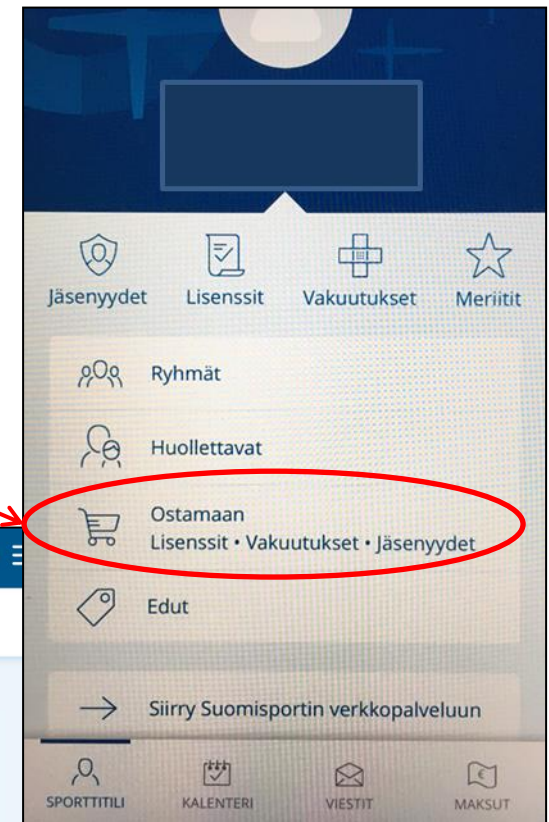

Judoliiton lisenssin ostaminen Suomisportissa

1. Kirjaudu Suomisporttiin

The image shows the homepage of Suomisport. The top navigation bar is dark blue and contains the Suomisport logo on the left, followed by links for 'Etusivu', 'Mikä Suomisport?', 'Olympiakomitea', and 'Ohje / Tuki'. On the right side of the navigation bar, there is a 'KIRJAUDU' button with a lock icon, which is circled in red. Below the navigation bar, there are three main menu items: 'OSTA', 'TAPAHTUMAT', and 'SEUROILLE'. A light blue banner below the menu contains the text: 'Tallennetulla maksukortilla maksaminen on toistaiseksi pois käytöstä. Muut maksutavat toimivat normaalisti.' The main content area features a large blue background with a photo of a person in a starting crouch. The text 'KAIKKI URHEILUN PALVELUT TASKUSSASI' is prominently displayed. Below this, there is a sub-headline 'Löydä, liiku, järjestä ja kannusta!' with icons of a runner and a person with arms raised. At the bottom of the main content area, there are two white buttons with blue arrows: 'ETSI TAPAHTUMIA' and 'SEURANA MUKAAN'. On the right side, there is a 'Lataa ilmainen sovellus' button and a 'Ohje / Tuki' button with a question mark icon.

Tai avaa Suomisportin mobiili versio

Judoliiton lisenssin ostaminen Suomisportissa

2. Valitse tämä sporttitilisi etusivulta

joko

tai

Yllä oleva kuva on **mobiili** version kautta

Yllä oleva kuva on **internet** selaimen kautta