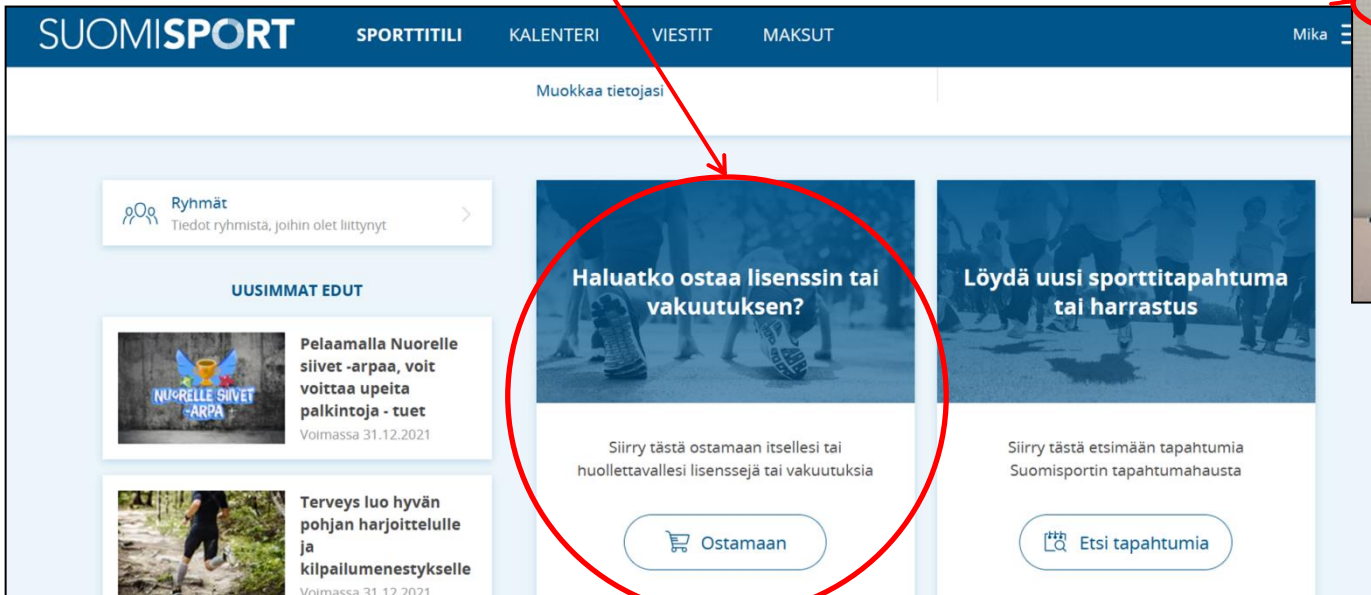

Judoliiton lisenssin ostaminen Suomisportissa

2. Valitse tämä sporttitilisi etusivulta

joko

tai

Yllä oleva kuva on **mobiili** version kautta

Yllä oleva kuva on **internet** selaimen kautta